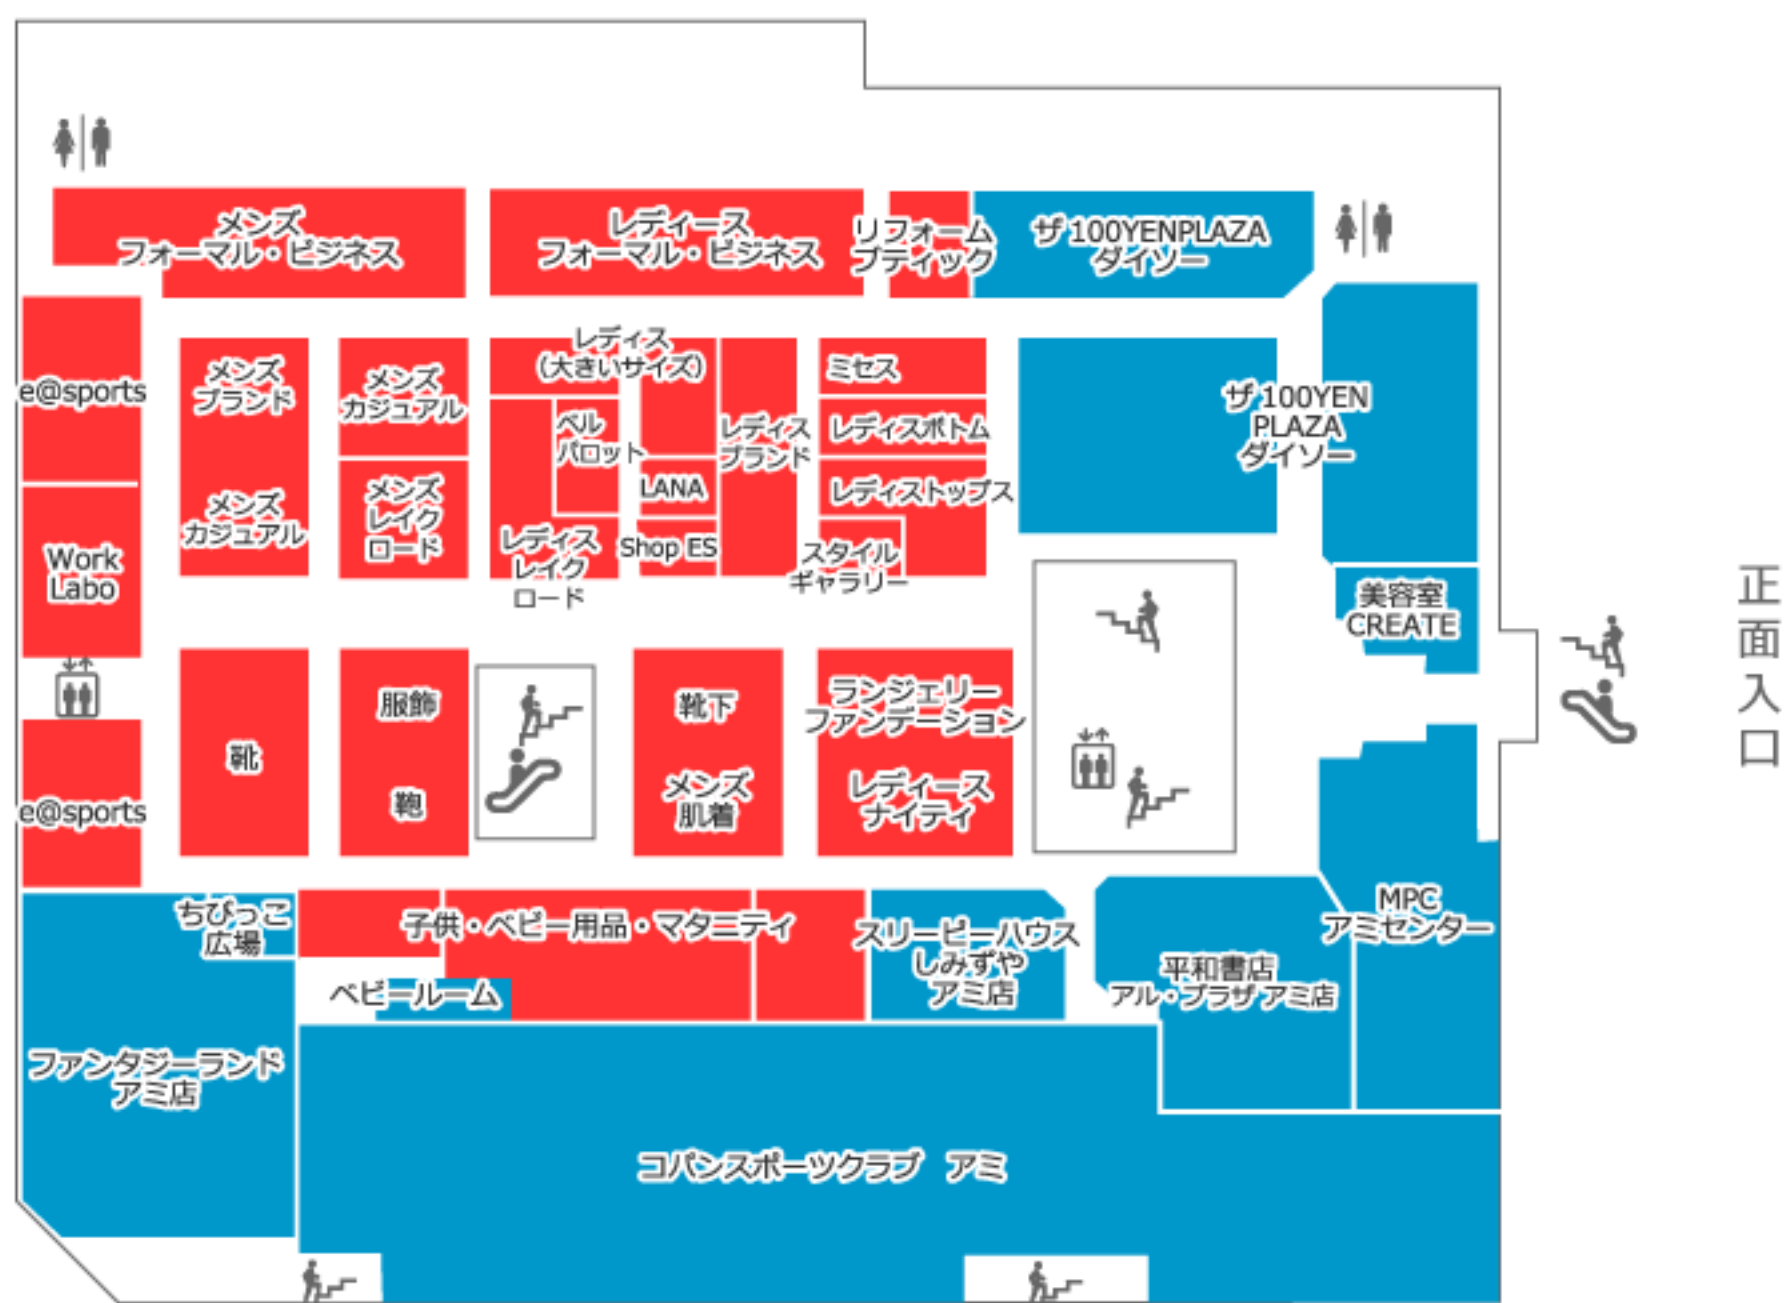

フロアガイド

1F

2F

敷地内