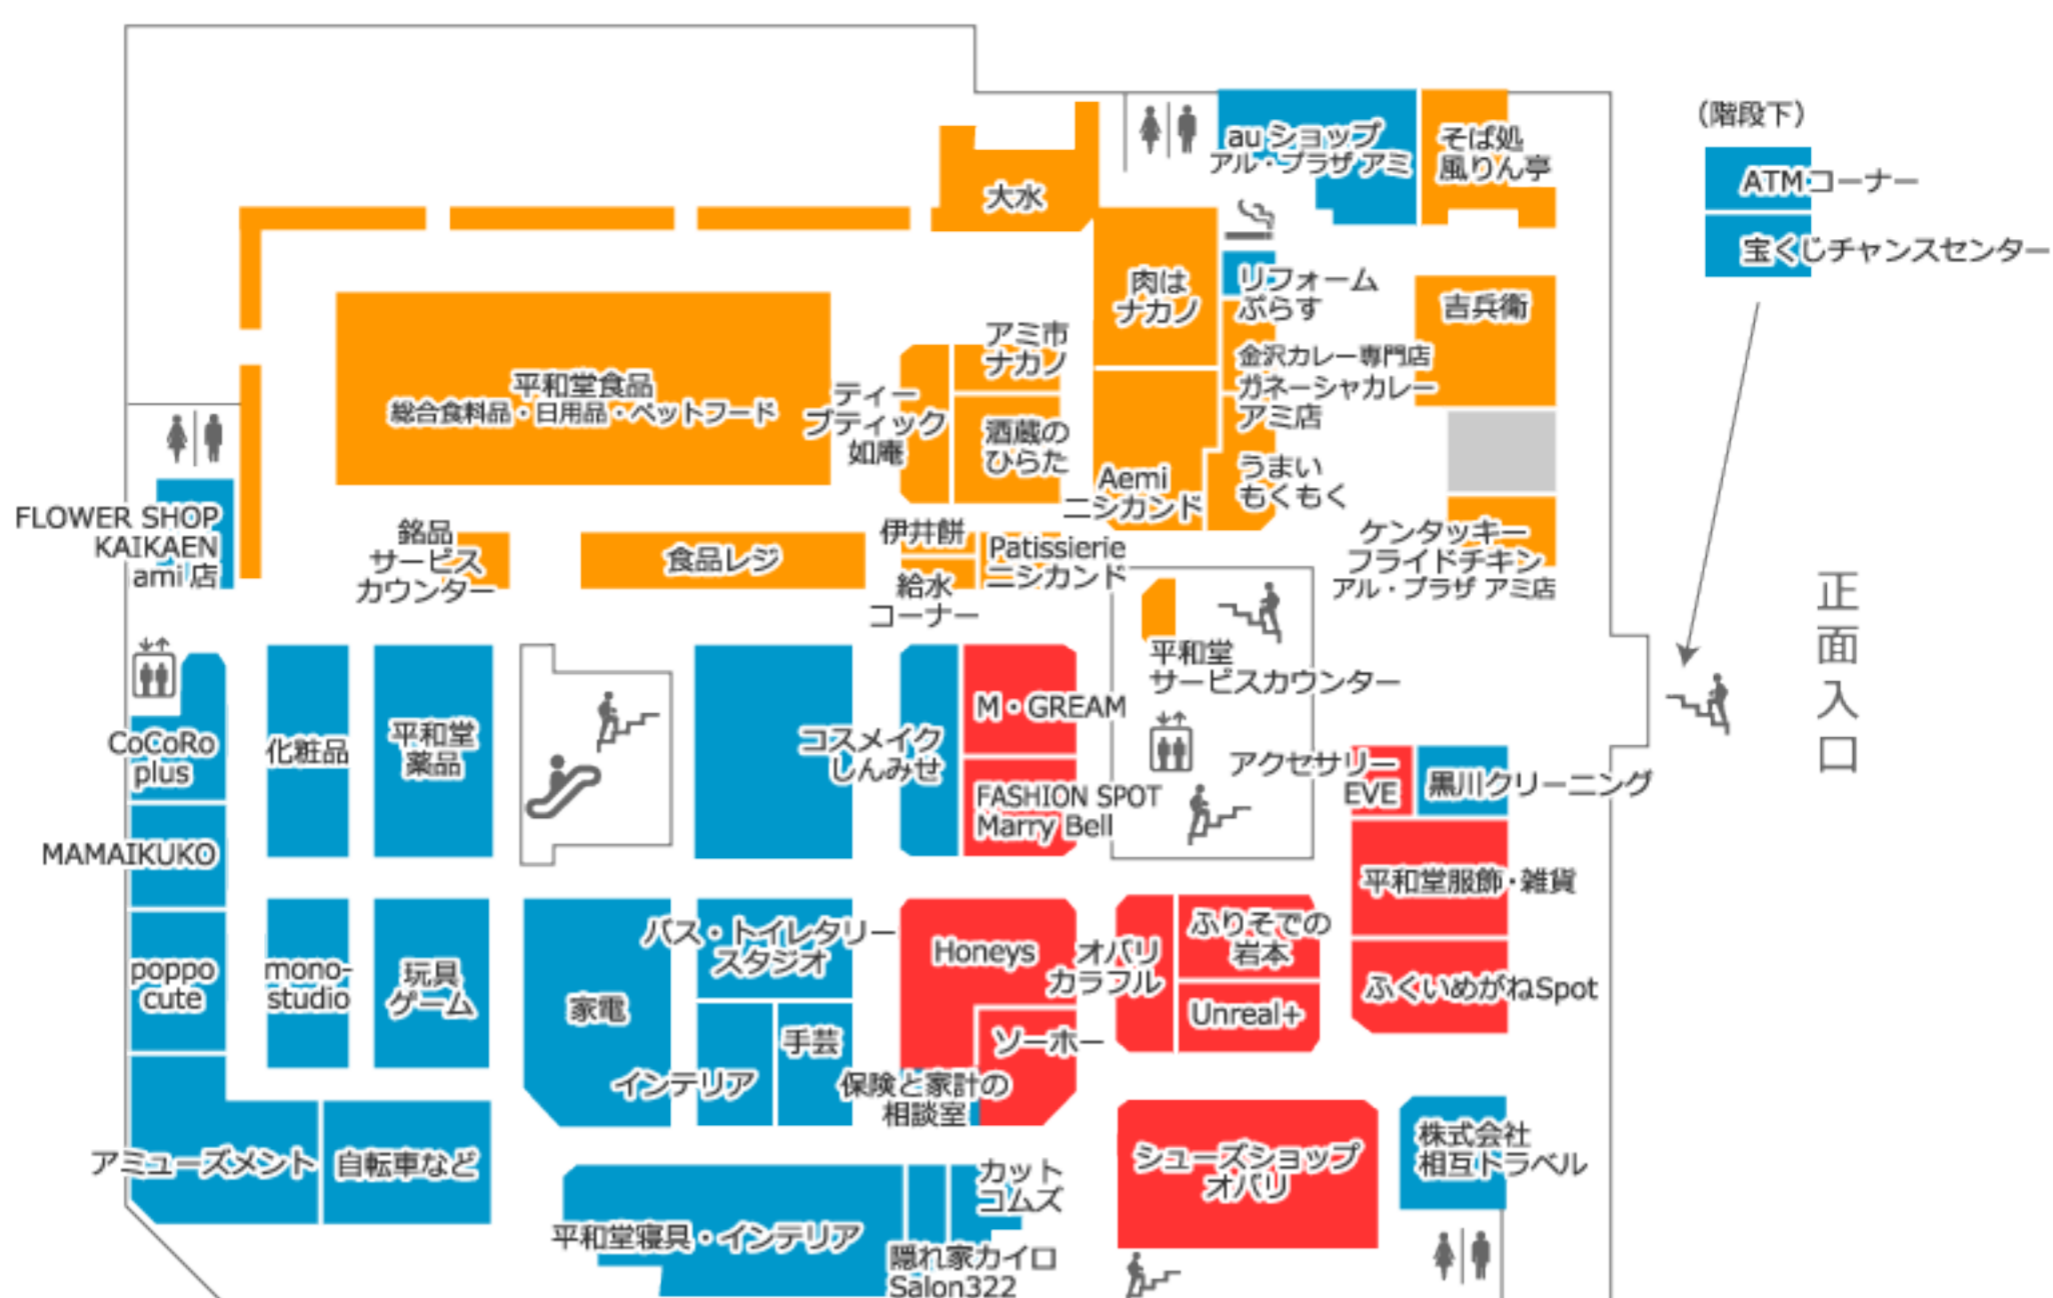

フロアガイド

1F

2F

敷地内